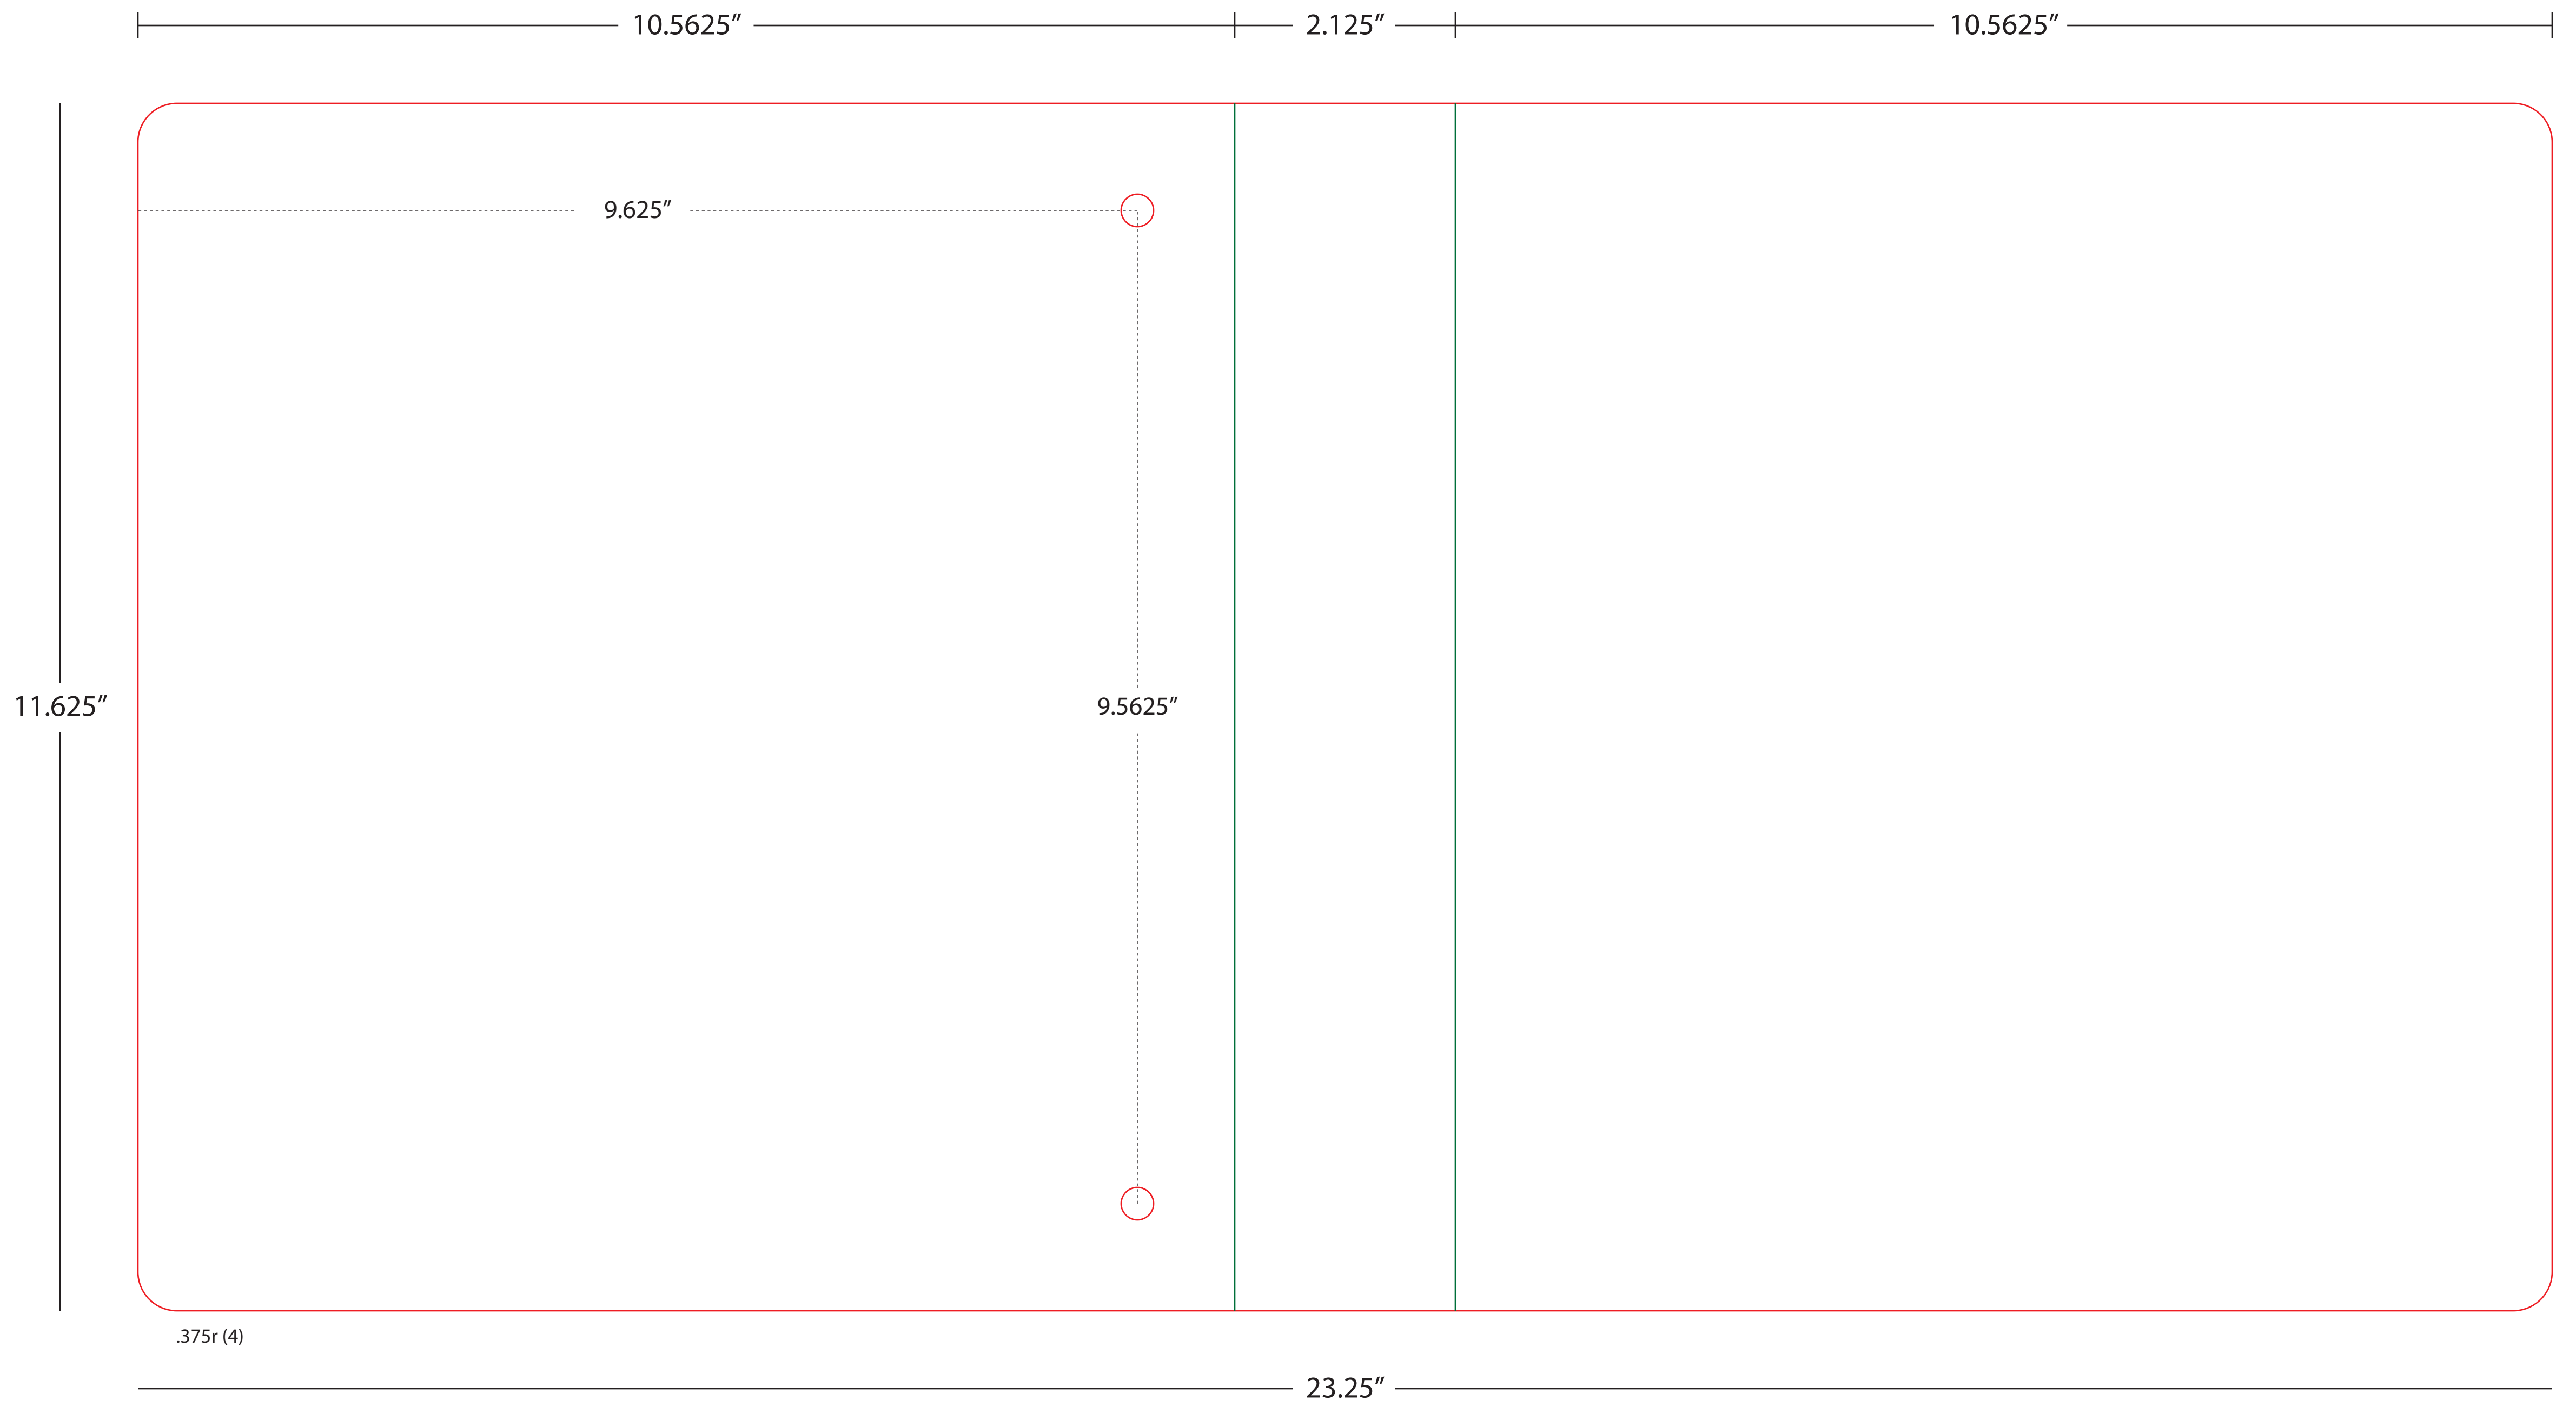

11" x 8.5" 1 1/2" Straight D-ring on BC

.375r (4)

23.25"

11.625"

10.5625"

2.125"

10.5625"

9.625"

9.5625"